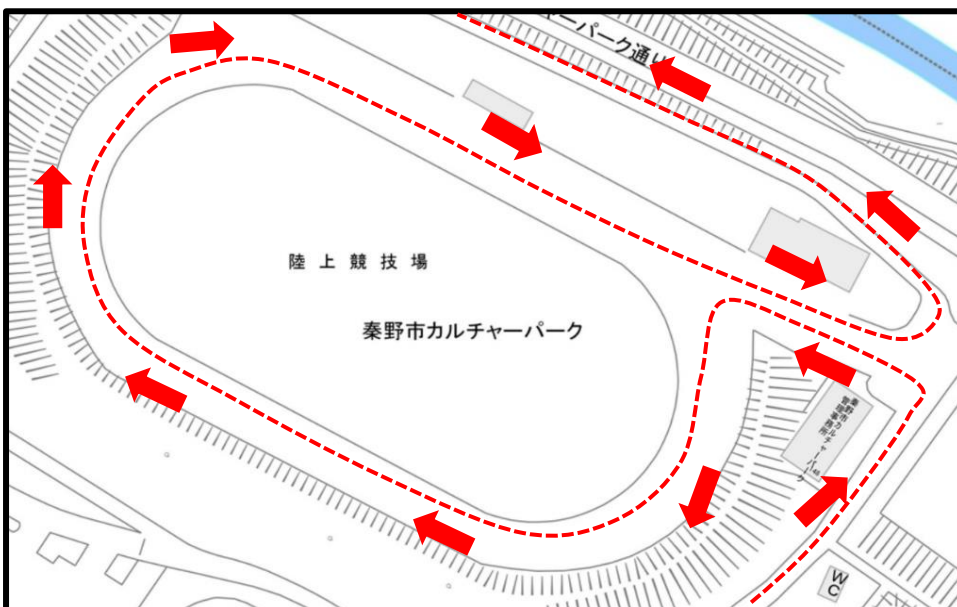

ハーフマラソンコース変更のご案内

台風10号の影響により大会募集チラシに記載している横野入り口・神奈川県立戸川公園内・カルチャーパーク内のコースについて変更があります。ハーフマラソン参加選手の皆様はご注意ください。

(※5kmの部・まめっこの部のコースは変更ございません。)

1 横野入り口・神奈川県立戸川公園内コース

2 カルチャーパーク内コース

ハーフマラソンの部はゴール前に陸上競技場を一周コースになります。5kmの部は陸上競技場内を通りませんので、ご注意ください。