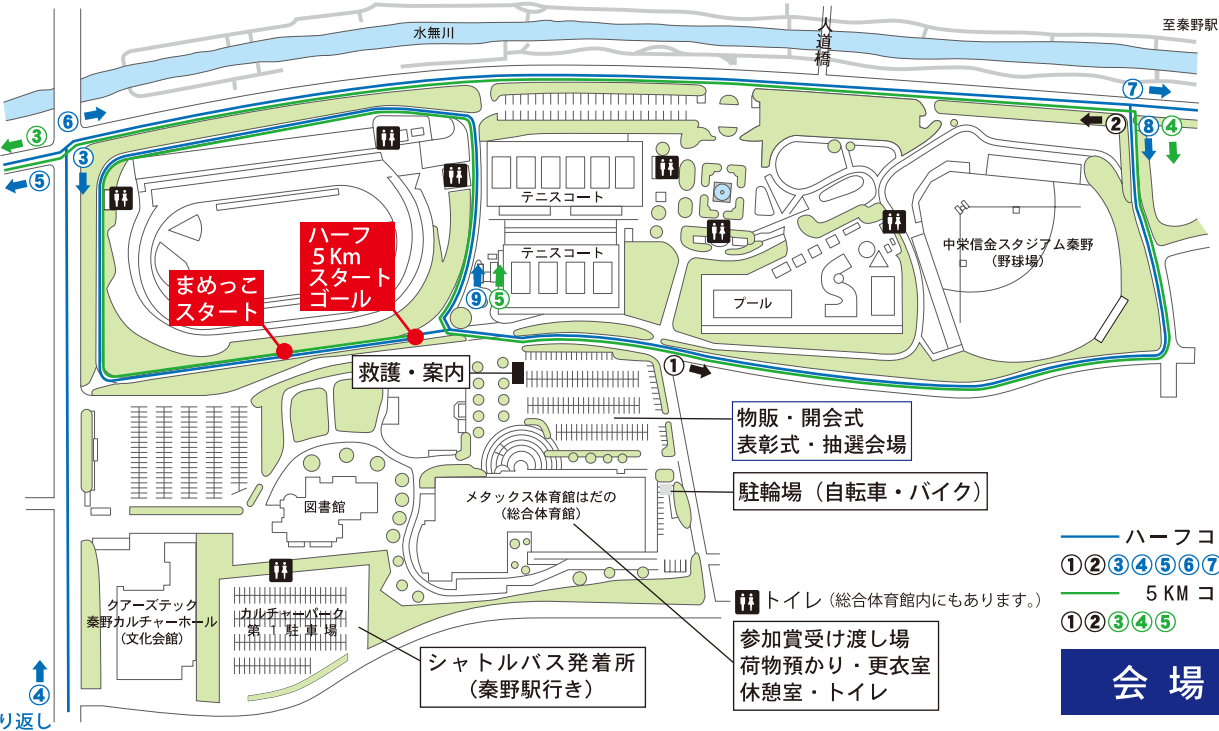

ハーフ・5 Km
共通折り返し

- ハーフコース順路
①②③④⑤⑥⑦⑧⑨
- 5 KM コース順路
①②③④⑤

会場図

ハーフ折り返し